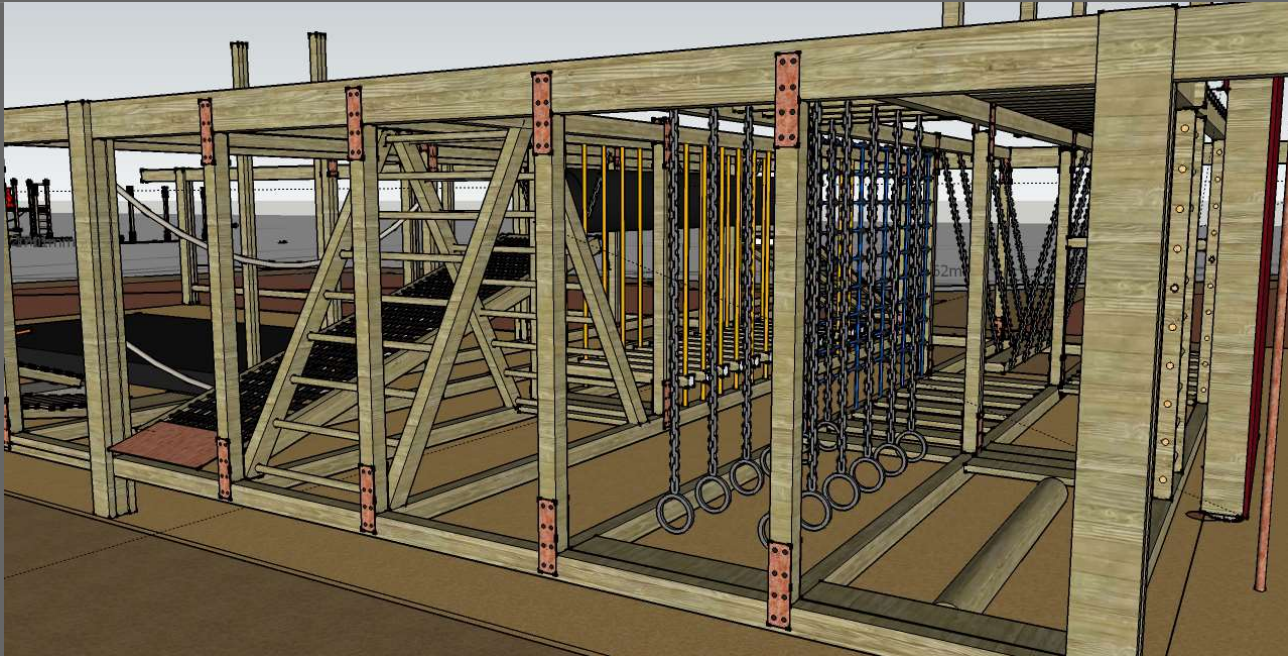

Hinder / Lek – Labyrint är byggd med så kallade korridorer i ramverket, korridorerna i sin tur kan byggas och förändras med valfri utrustning.

Bild på Labyrint