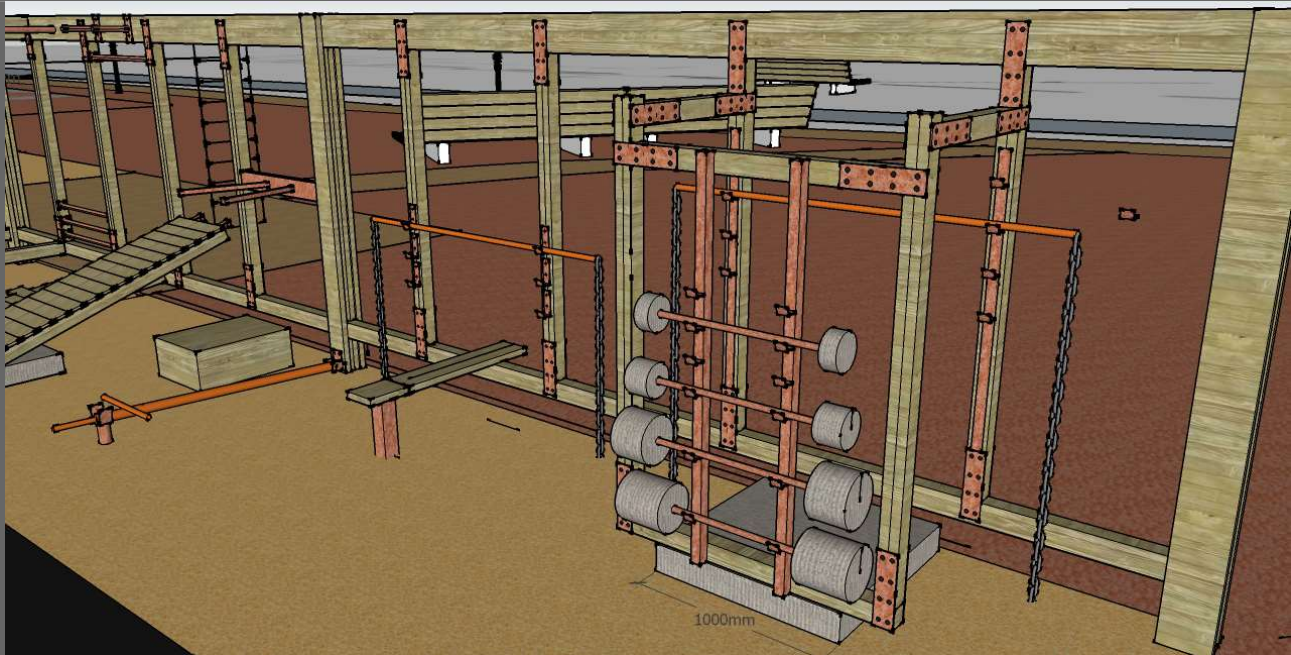

Exempel på gymets vikt utrustning.