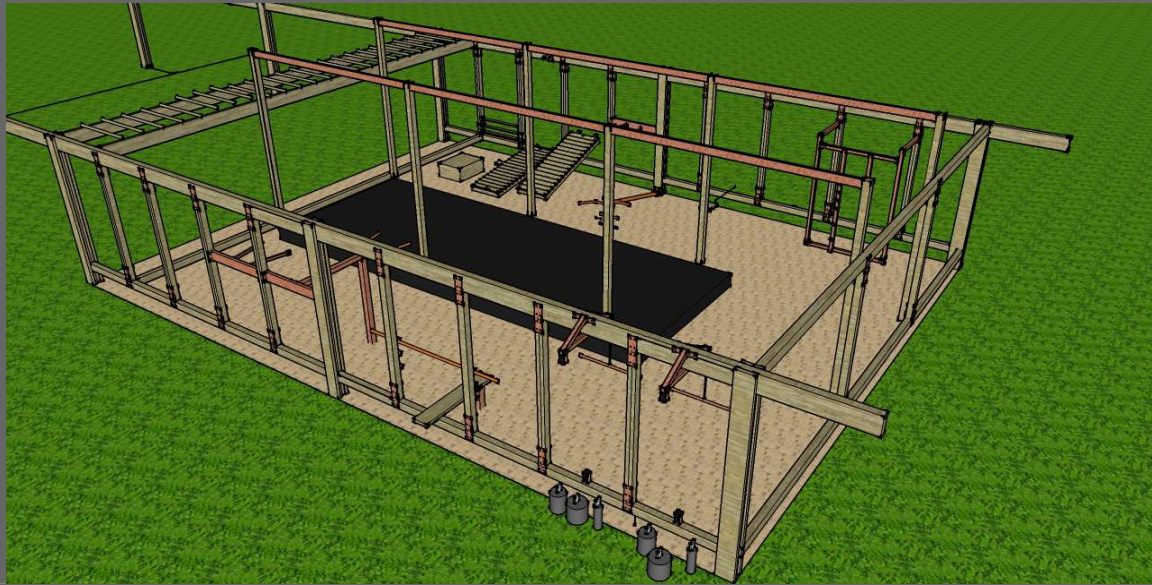

FYS - BOX

BYGGTILL

ÄNDRA

MONTERA-TAK

LOCKAR-ALLA

Grundtanken med FYS-BOX är att förutom friluftspersoner även locka ut det vana gym-klientelet att hitta intresset för träning i det fria. FYS-BOX är en utomhus lek och tränings anläggning som byggs på ramverk principen, i grunden med endast 4st gjutpunkter per sektion.

Varje sektion är 6 x 9 m kan utrustas valfritt mellan gym-utrustning eller Hinder / Lek-labyrint.

Man kan bygga på valfritt antal sektioner och välja valfritt hur dessa skall utrustas.

Det mest unika med denna typ av konstruktion är att den kan byggas ut samt att man kan förändra utrustning inom ramverket utan att göra ingrepp i stommen.

- ***Man kan variera, byta ut och utveckla år efter år utan att ha saker ogjort.***
- ***Man kan montera ett enkelt tak över anläggningen***

Stommen är i trä och ihopskruvad med kraftiga ståldetaljer. Helheten smälter fint in i alla park och natursköna områden. Tanken med denna konstruktion är att förlika utrustningens utseende så mycket det går med naturmiljö. Stommarna levereras grå-behandlade i naturlig träfärg.

Ett exempel på detta är vikterna som består till största del av kedjor som sitter fast i olika enheter, där man kan justera vikten genom antal kedjor och kedjornas tjocklek. Kedjorna sitter i sin tur fast i marken så det gör utrustningen svår att förflytta.