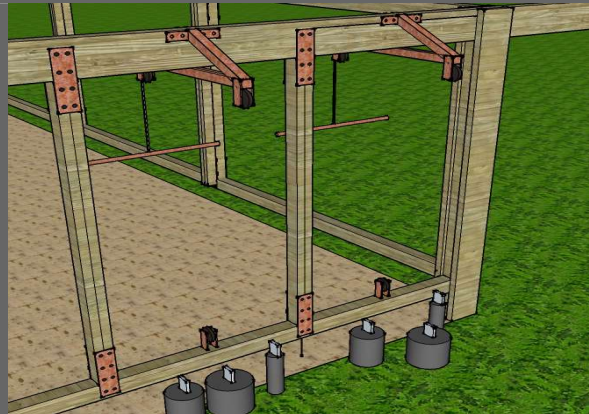

Stommen är i trä och ihopskruvad med kraftiga ståldetaljer. Helheten smälter fint in i alla park och natursköna områden. Tanken med denna konstruktion är att förlika utrustningens utseende så mycket det går med naturmiljö. Stommarna levereras grå-behandlade i naturlig träfärg.

Gymets utrustning känns igen från inomhus verksamheter, personer som är vana vid gym-utrustning känner sig snabbt igen sig i denna miljö. Vi har dock valt att skapat en känsla av rå gym miljö som skall förknippas mer med fysisk/praktisk utomhusträning.

Ett exempel på detta är vikterna som består till största del av kedjor som sitter fast i olika enheter, där man kan justera vikten genom antal kedjor och kedjornas tjocklek. Kedjorna sitter i sin tur fast i marken så det gör utrustningen svår att förflytta.

Man kan även välja att som på bilden ha betong vikter, dock är dessa mer mobila och ömtåliga.